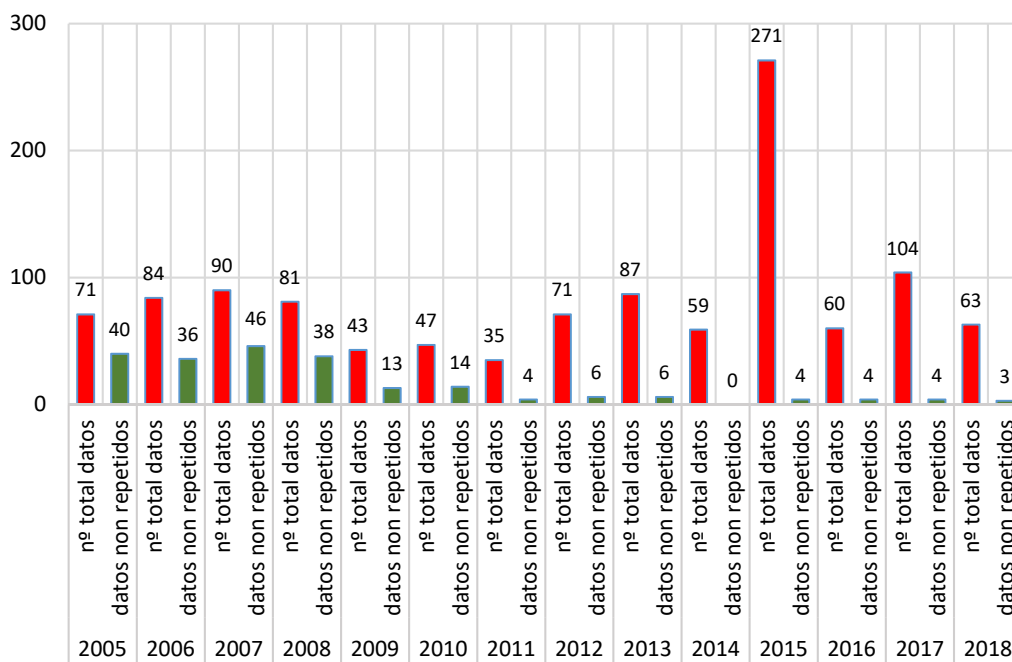

- Atlas 1995 (219 cuadrículas)    Atlas 2011 (ata 30/09/2010)  
Dato bibliográfico    Dato novo (posterior a 30/09/2010)

# 8ª actualización do atlas dos anfibios e réptiles de Galicia

Período 2005-2018

Foto: José Rodrigo Dapena

**nº total datos 2005-2018: 1.166**  
**nº datos non repetidos: 218**